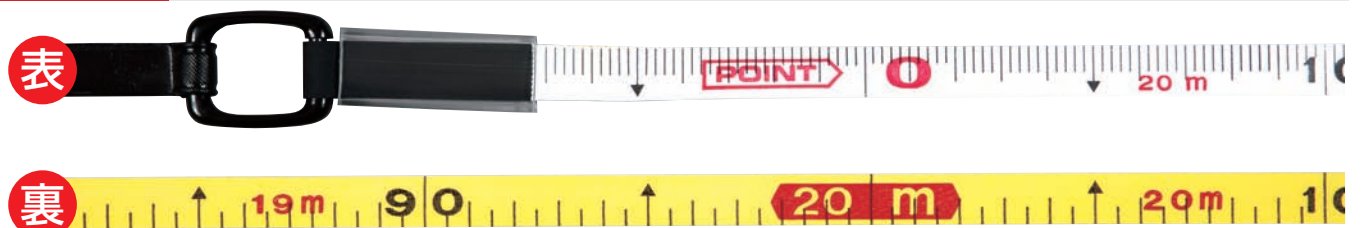

1間の約1/4間隔でパネル取付けや柱の間隔の目安になります

12mm巾 (両面目盛)

グラスファイバー製
目盛新仕様へ順次移行します

タフミックリール12巾

ゴムタフミックカプセル12巾

12mm巾 (両面目盛/片面目盛)

グラスファイバー製
目盛新仕様へ順次移行します

スピードタフミックリール12巾 30/50/100/120m