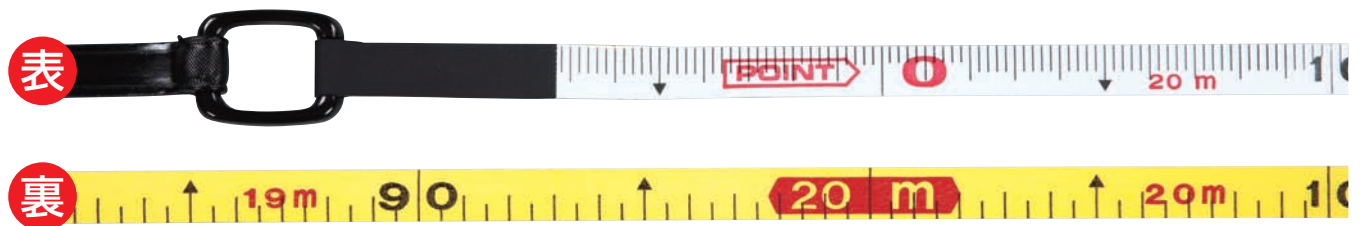

13mm巾

455mmピッチマーク付

鋼製

ユニロング13巾

テクロン13巾

スピードテクロン13巾

455mmピッチマーク

455mmの倍数にて表示。

1間の約1/4間隔でパネル取付けや柱の間隔の目安になります

12mm巾 (両面目盛)

グラスファイバー製
目盛新仕様へ順次移行します

タフミックリール12巾

ゴムタフミックカプセル12巾

12mm巾 (両面目盛/片面目盛)

グラスファイバー製
目盛新仕様へ順次移行します

スピードタフミックリール12巾 30/50/100/120m