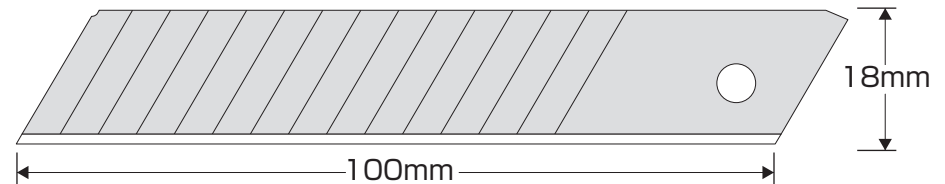

## ステン刃(大)

- ・サビに強いステンレス刃
- ・しなりやすく折れにくい

品番	入数	価格	包装形態	重さ	梱包単位	バック寸法 縦×横×厚(mm)	JANコード
LB-10SH	10枚	1,000円 (税込1,100円)	吊り下げ ブラケース	80g	200個 (20ヶ入×10) 2000枚	130× 26×13	4 954183 171636

■刃厚0.5mm

## ダブル刃(大)

対応機種  
・大(L刃)使用機種

品番	入数	価格	包装形態	重さ	梱包単位	バック寸法 縦×横×厚(mm)	JANコード
LB-10WH	10枚	420円 (税込462円)	吊り下げ ブラケース	80g	200個 (20ヶ入×10) 2000枚	130× 26×13	4 954183 128999
LB-50WH	50枚	1,820円 (税込2,002円)		360g	50個 (10ヶ入×5) 2500枚	130× 39.5×25.5	4 954183 129019

■刃厚0.5mm

※ ダブル刃  
折れ線が通常の2倍あります