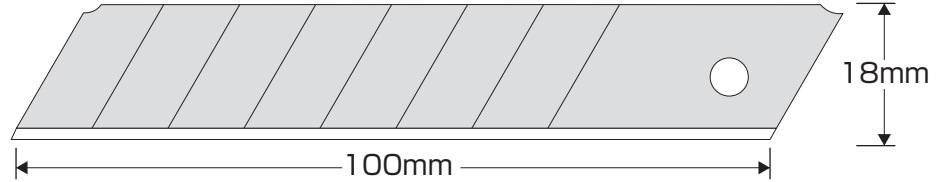

## ステン刃(大)

- ・サビに強いステンレス刃
- ・しなりやすく折れにくい

品番	入数	価格	包装形態	重さ	梱包単位	バック寸法 縦×横×厚(mm)	JANコード
LB-10SH	10枚	1,000円 (税込1,100円)	吊り下げ ブラケース	80g	200個 (20ヶ入×10) 2000枚	130× 26×13	4 954183 171636

■刃厚0.5mm

## ダブル刃(大)

対応機種  
・大(L刃)使用機種

品番	入数	価格	包装形態	重さ	梱包単位	バック寸法 縦×横×厚(mm)	JANコード
LB-10WH	10枚	420円 (税込462円)	吊り下げ ブラケース	80g	200個 (20ヶ入×10) 2000枚	130× 26×13	4 954183 128999
LB-50WH	50枚	1,820円 (税込2,002円)		360g	50個 (10ヶ入×5) 2500枚	130× 39.5×25.5	4 954183 129019

■刃厚0.5mm

※ ダブル刃  
折れ線が通常の2倍あります