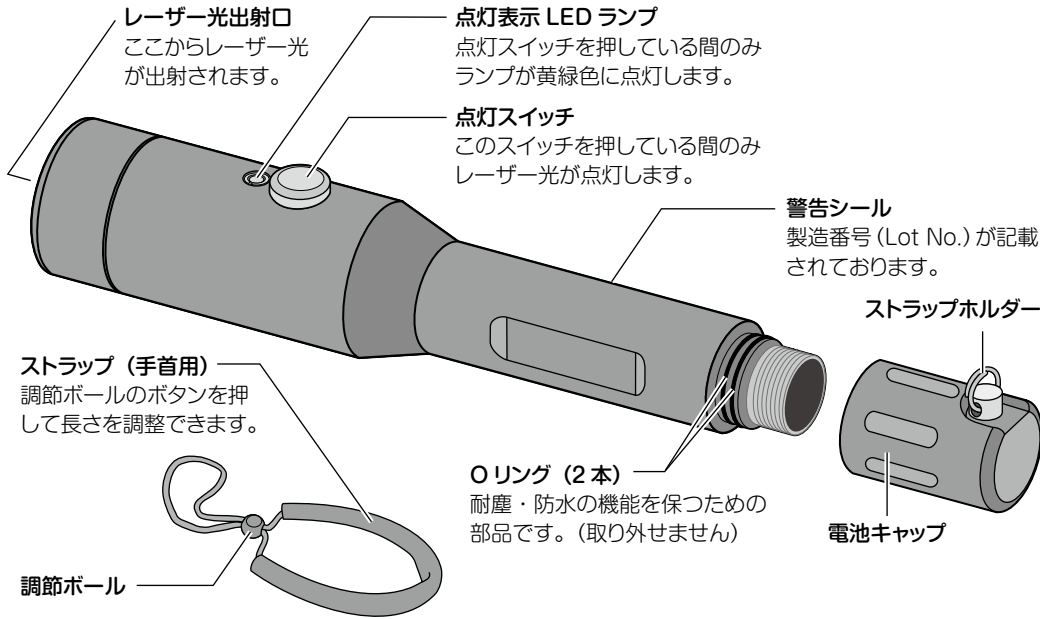

■消費生活用製品安全法適合商品

■IEC 60529 IP68 適合品

4. 使い方

レーザー光を表示したい方向に出射口を向け、点灯スイッチを押してください。

※スイッチを強い力で無理に押さないでください。
故障の原因になります。

5. 各部の名称と機能

6. 電池の交換方法

- ① 電池キャップを矢印の方向に回し、取り外してください。
- ② 電池の (-) 極側を本体に向けて、2本挿入してください。
- ③ 電池キャップを回してしっかりと締めてください。