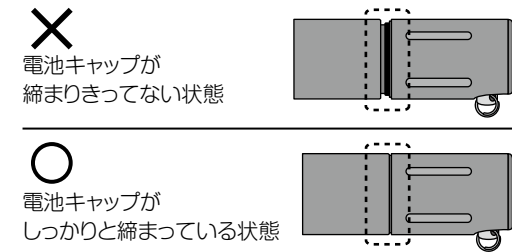

電池キャップ側に異常がないかを確認してください。前記と同じように、O リングと接触する電池キャップ側も異常がないことを確認してください。異物が付着している場合は、繊維くずの出ない清潔な布等で取り除いてください。

電池キャップ以外は外さないでください。

電池キャップ部以外はすべて固定されています。無理やり回し開けたり、分解したりしないでください。防塵・防水機能の損傷や、故障の原因となります。

電池キャップをしっかりと締めてください。

電池挿入後は、電池キャップと本体の間隙がなくなるまでしっかり回し締めてください。
完全に締め終わると、ストラップホルダーが本体点灯スイッチ面の裏側にある状態になります。電池キャップの締め付けが不十分な場合、水滴や粉塵が内部に入り、故障や動作不良の原因となります。

- ① 隙間がなくなるまでしっかり締める
- ② 締め終わったら、ストラップホルダーがスイッチ面から見て裏側にあることを確認する

✗ 電池キャップが締まりきってない状態