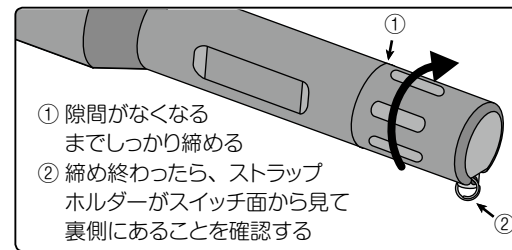

※水中や、水 / 湿気 / 粉塵などの多い環境でご使用される際は、特に以下の注意をよくお読みになり、正しくご使用ください。

使用前の注意

※本製品は電池キャップと、本体側の 2 本の O リングが密着することによってはじめて、耐塵・防水性能を発揮します。ご使用前には必ず以下の確認を行ってください。

⚠ 注意

本体の O リングに異常がないかを確認してください。電池キャップを外し、本体の O リングに、ひび割れ / キズ / 砂 / 髪の毛 / 繊維くず等の異物がないことを確認してください。異物が付着している場合は、繊維くずの出ない清潔な布等で取り除いてください。

電池キャップ側に異常がないかを確認してください。前記と同じように、O リングと接触する電池キャップ側も異常がないことを確認してください。異物が付着している場合は、繊維くずの出ない清潔な布等で取り除いてください。

電池キャップ以外は外さないでください。

電池キャップ部以外はすべて固定されています。無理やり回し開けたり、分解したりしないでください。防塵・防水機能の損傷や、故障の原因となります。

電池キャップをしっかりと締めてください。

電池挿入後は、電池キャップと本体の間隙がなくなるまでしっかり回し締めてください。
完全に締め終わると、ストラップホルダーが本体点灯スイッチ面の裏側にある状態になります。電池キャップの締め付けが不十分な場合、水滴や粉塵が内部に入り、故障や動作不良の原因となります。

- ① 隙間がなくなるまでしっかり締める
- ② 締め終わったら、ストラップホルダーがスイッチ面から見て裏側にあることを確認する

✗ 電池キャップが締まりきってない状態