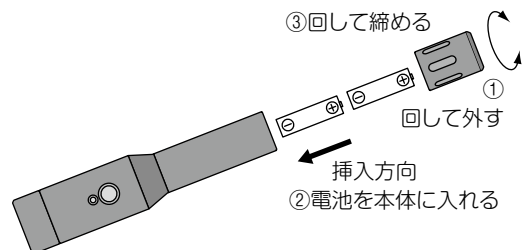

■消費生活用製品安全法適合商品

■IEC 60529 IP68 適合品

4. 使い方

レーザー光を表示したい方向に出射口を向け、点灯スイッチを押してください。

※スイッチを強い力で無理に押さないでください。
故障の原因になります。

5. 各部の名称と機能

6. 電池の交換方法

- ① 電池キャップを矢印の方向に回し、取り外してください。
- ② 電池の (-) 極側を本体に向けて、2本挿入してください。
- ③ 電池キャップを回してしっかりと締めてください。