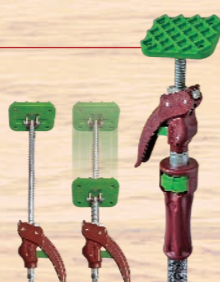

# PIHER® 伸縮マルチロッド スペイン製

耐荷重最大  
300kg  
(CE認証)

確実に簡単な  
固定と解除

YouTubeで  
動画公開中!

厚くて強靱な……..  
スチールパイプ

素早いロックを  
可能にする……..  
スプリング機構付

本体は必要な高さに応じて選べる3サイズ  
天井張り作業の支えや仮支柱に!

品番	伸縮長		重さ	希望小売価格
	最小	最大		
EMR-170	95cm	170cm	1.8kg	10,100円 (税込11,110円)
EMR-290	155cm	290cm	2.6kg	12,100円 (税込13,310円)
EMR-375	200cm	375cm	3.2kg	14,200円 (税込15,620円)

専用オプション品も充実! 本体各サイズに取付け可能

### アーム

片手でポンプアップ、  
手で簡単調整