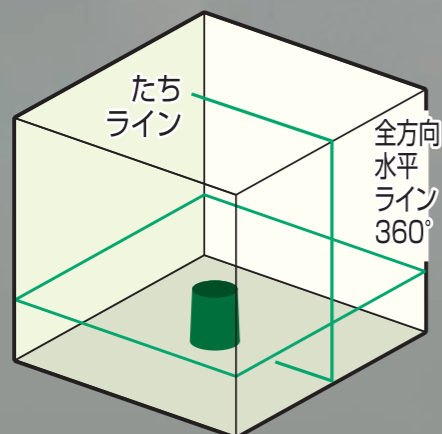

1年間
完全
保証

盗難
火災
補償

RG
リアルグリーン
レーザー

屋外対応

IP54
防塵・防滴

■ たち
■ 全方向水平ライン
(照射角360°)

マグネットマウントで鉄骨などに取付可能