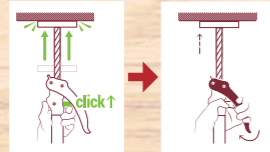

アーム

片手でポンプアップ、
手で簡単調整

ノンスリップパッド35

角度があってもサポート可能な
幅広パッド (350mm)