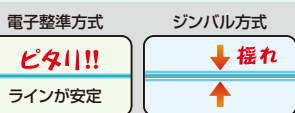

## DSL-901RG

- Li** リチウムイオンバッテリー
- MG** ミントグリーンレーザー
- SR** 高精度スーパーレイ
- 塵埃対応
- IP54** 防塵・防滴
- 1年間完全保証
- 盗難・火災補償

落ちついた波長の  
ミントグリーンライン

精度  
±1mm/7.5m

**レーザー放射**  
ビームをのぞき込まないこと  
最大出力1mW / 0.25時間連続発射 650nm / 1kHz 波長485~670nm  
クラス2レーザー製品 JIS C6802:2014

### 特長1 振動の多い現場に強い電子整準方式

電子整準はジンバル式に比べ、現場の振動や揺れに対してラインが揺れにくく安定した整準を維持します。