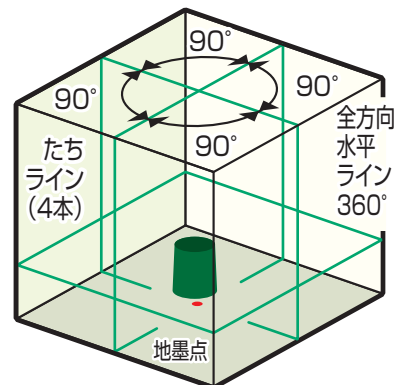

2WAY電源

突然の電池切れ
でも安心!
ACアダプター
標準付属

高精度
±1mm/10m

NEW

付属品

- ・収納ケース(CASE-12)
- ・リチウムイオン充電機(LTB-4)
- ・レーザーゴーグル(GLG1)
- ・充電器兼ACアダプター(LBC-4)
- ・L型ターゲット板2個

セット内容	品番	梱包単位	希望小売価格	JANコード4954183
本体のみ	DSL-93RGN	1台	231,500円 (税込 254,650円)	175313
本体+受光器+三脚	DSL-93RGNRSA		253,500円 (税込 278,850円)	175320

・セット内容の受光器はLRV-4RG、三脚はLEC-3になります。 ※レーザー墨出器本体の仕様は従来通りです。