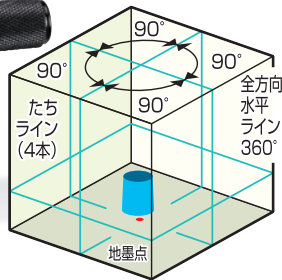

振動の多い現場に強い電子整準方式

電子整準はジンバル式に比べ、現場の振動や揺れに対してラインが揺れにくく安定した整準を維持します。

電子整準方式	ジンバル方式
<p>ピタリ!! ラインが安定</p>	<p>↓ 揺れ ↑</p>

DSL-901RG

- Li** リチウムイオンバッテリー
- MG** ミントグリーンレーザー
- SR** 高精度スーパーレイ
- 屋外対応
- IP54** 防塵・防滴
- 1年間完全保証
- 盗難・火災・補償

ライン固定モード搭載 レーザーラインを固定して使用可能!

自動補正範囲外に傾けても点滅しないライン

※ライン固定機能使用時は精度保証対象外となります。
※傾け時における転倒にご注意ください。

ライン固定モード時は右図の照射になります。

※別売の傾斜調整ベース(TAB-1)を使用してください。

落ちついた波長の ミントグリーンライン

※印刷の都合上、実際の色とは多少異なる場合があります。

- 精度±1mm/7.5m
- 電子整準方式
- ライン固定モード
- 2WAY電源(リチウムイオン充電電池またはAC電源)