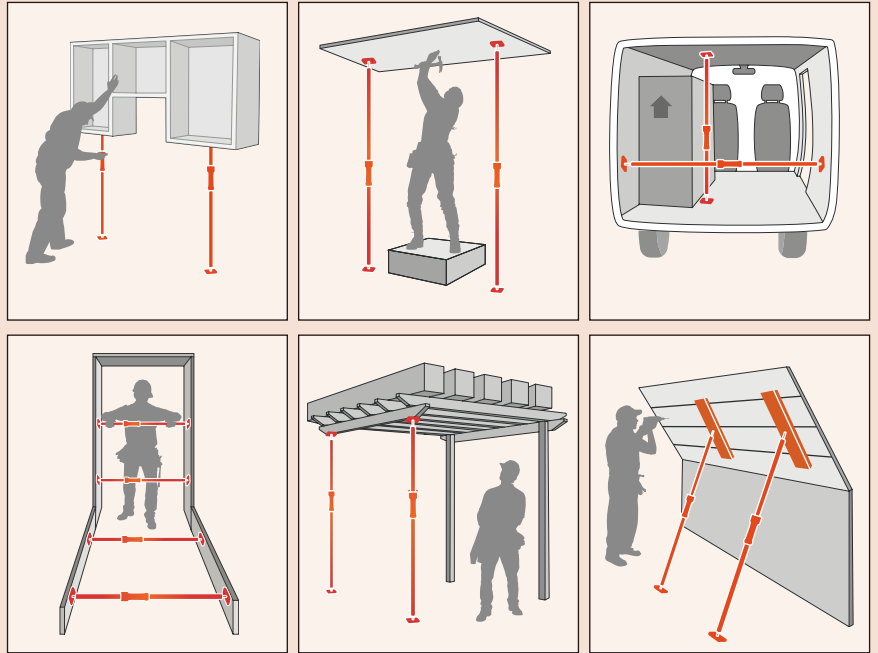

付属品

- ・収納ケース
- ・レーザーゴーグル(GLG1)
- ・L型ターゲット板2個
- ・リチウムイオン充電電池(LTB-4) **2個**
- ・充電器兼ACアダプター(LBC-4)

PIHER® 伸縮マルチロッド スペイン製

広い調整角の
ノンスリップパッド (85×65mm)

確実に簡単な固定と解除

**握りやすい
 ナイロンハンドル**

最終拡張時にこのハンドルを掴んで回すと
 ネジを通じてパッドを押し込みます

厚くて強靱な
スチールパイプ

**素早い
 ロックを可能にする
 スプリング機構付**

■多様な用途

天井などの貼り作業の支え、拡張作業、仮支柱に

耐荷重最大300kg(CE認証)

伸縮
マルチロッド290

専用キャリング
バッグM

2本 購入で