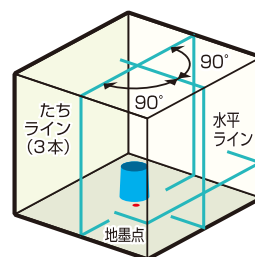

視認性+スッキリライン+コストパフォーマンス

RGL-600L RGL-500L RGL-400L

品番	梱包単位	希望小売価格	JANコード 4954183
RGL-600LRSA+B	1セット	126,000円(税抜)	173906
RGL-500LRSA+B		114,000円(税抜)	173890
RGL-400LRSA+B		106,000円(税抜)	173883

付属品

- ・収納ケース
- ・レーザーゴーグル(GLG1)
- ・L型ターゲット板2個
- ・リチウムイオン充電電池(LTB-4) **2個**
- ・充電器兼ACアダプター(LBC-4)