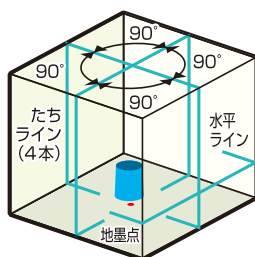

視認性+スッキリライン+コストパフォーマンス

RGL-600L RGL-500L RGL-400L

品番	梱包単位	希望小売価格	JANコード 4954183
RGL-600LRSA+B	1セット	126,000円(税抜)	173906
RGL-500LRSA+B		114,000円(税抜)	173890
RGL-400LRSA+B		106,000円(税抜)	173883

付属品

- ・収納ケース
- ・レーザーゴーグル(GLG1)
- ・L型ターゲット板2個
- ・リチウムイオン充電電池(LTB-4) **2個**
- ・充電器兼ACアダプター(LBC-4)