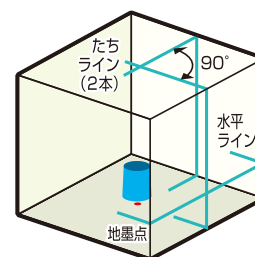

視認性+スッキリライン+コストパフォーマンス

RGL-600L RGL-500L RGL-400L

品番	梱包単位	希望小売価格	JANコード 4954183
RGL-600LRSA+B	1セット	126,000円(税抜)	173906
RGL-500LRSA+B		114,000円(税抜)	173890
RGL-400LRSA+B		106,000円(税抜)	173883

付属品

- ・収納ケース
- ・レーザーゴーグル(GLG1)
- ・L型ターゲット板2個
- ・リチウムイオン充電電池(LTB-4) **2個**
- ・充電器兼ACアダプター(LBC-4)