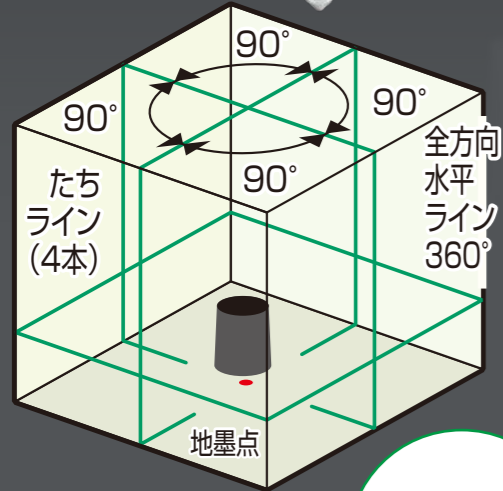

新発売

仕事の幅ひろがるハイエンドモデル 電子整準&耐塵・耐水レーザー

DSL-90RG

- ■フルラインレーザー
- ■電子整準方式
- ■ライン固定モード

NEW
屋外でも使いやすい

- IP66
- 高輝度を超える明るさ — 3段階切替
- 長い水平距離
- 衝撃検知警告機能
- リモコンで操作が可能 — デジタル勾配モード

耐衝撃ゴムカバーデザイン採用

電子整準方式	ジンバル方式
ピタリ!! ラインが安定	↓ 揺れ ↑

振動の多い現場に強い電子整準方式

■ 2WAY電源
リチウムイオン充電機(LTB-5)はUSBでも充電できます。

リチウムイオン充電機 ACアダプター(別売)

■ 耐久性抜群! 収納ケース

IP66 耐塵・耐水

1. 付属品
2. ・収納ケース(CASE-13)
   - ・リチウムイオン充電機(LTB-5)
   - ・専用リモコン
   - ・急速充電用アダプター&USB Type-Cケーブル(AC-PD20W)
   - ・単4形アルカリ乾電池4本