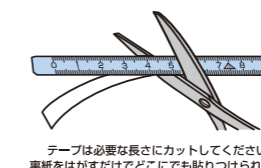

## セッティングメジャー13巾

- ・粘着テープ付目盛テープ
- ・材厚(粘着テープ含む)約0.3mm
- テープ材質 スチール
- センチ数字

※はさみで切れます。

■ 正目盛							
長さ	品番	テープ巾	価格	重さ	梱包単位	バック寸法 幅×厚さ(mm)	JANコード
1m	ST13-01BP	13mm	650円 (税込715円)	23g	100個 (10ヶ入×10)	130× 85×20	4 954183 114138
2m	ST13-02BP		950円 (税込1,045円)	40g			4 954183 114145
5m	ST13-05BP		1,900円 (税込2,090円)	85g			4 954183 114152

- テープ材質 スチール
- センチ数字

※はさみで切れます。

■ 逆目盛							
長さ	品番	テープ巾	価格	重さ	梱包単位	バック寸法 幅×厚さ(mm)	JANコード
1m	STB13-01BP	13mm	650円 (税込715円)	23g	100個 (10ヶ入×10)	130× 85×20	4 954183 113995
2m	STB13-02BP		950円 (税込1,045円)	40g			4 954183 114750
5m	STB13-05BP		1,900円 (税込2,090円)	85g			4 954183 114015

- テープ材質 スチール
- センチ数字

※はさみで切れます。

■ 振り分け目盛							
長さ	品番	テープ巾	価格	重さ	梱包単位	バック寸法 幅×厚さ(mm)	JANコード
5m	STC13-05BP	13mm	1,900円 (税込2,090円)	85g	100個 (10ヶ入×10)	130× 85×20	4 954183 114077

製品の特長  
動画  
配信中

テープは必要な長さにカットしてください。  
裏紙をはがすだけでどこにでも貼りつけられます。

部材カットの寸法測定に