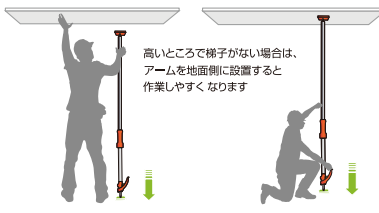

圧力をしっかり伝える三角ネジ

広い調整角の  
ノンスリップパッド

確実に簡単な固定/解除

握りやすい  
ナイロンハンドル

最終拡張時にこのハンドルを掴んで回すとネジを通じてパッドを押し込みます

YouTubeで  
動画公開中

■ノンスリップパッド35  
角度があってもサポート可能な  
幅広パッド(350mm)

### ■多様な用途

天井などの貼り作業の支え、拡張作業、仮支柱に

### ■耐荷重は変わらず逆向きでも使えます

本体・バー材質：スチール  
ハンドル材質：ナイロン・グラスファイバー  
パッド材質：EVA樹脂

厚くて強靭な  
スチールパイプ

素早いロックを  
可能にする  
スプリング機構付