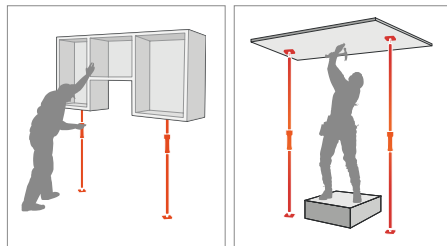

圧力をしっかり伝える三角ネジ

広い調整角の  
ノンスリップパッド

確実に簡単な固定/解除

握りやすい  
ナイロンハンドル

最終拡張時にこのハンドルを掴んで回すとネジを通じてパッドを押し込みます

YouTubeで  
動画公開中

■ノンスリップパッド35  
角度があってもサポート可能な  
幅広パッド(350mm)

### ■多様な用途

天井などの貼り作業の支え、拡張作業、仮支柱に

### ■耐荷重は変わらず逆向きでも使えます

本体・バー材質：スチール  
ハンドル材質：ナイロン・グラスファイバー  
パッド材質：EVA樹脂

厚くて強靭な  
スチールパイプ

素早いロックを  
可能にする  
スプリング機構付