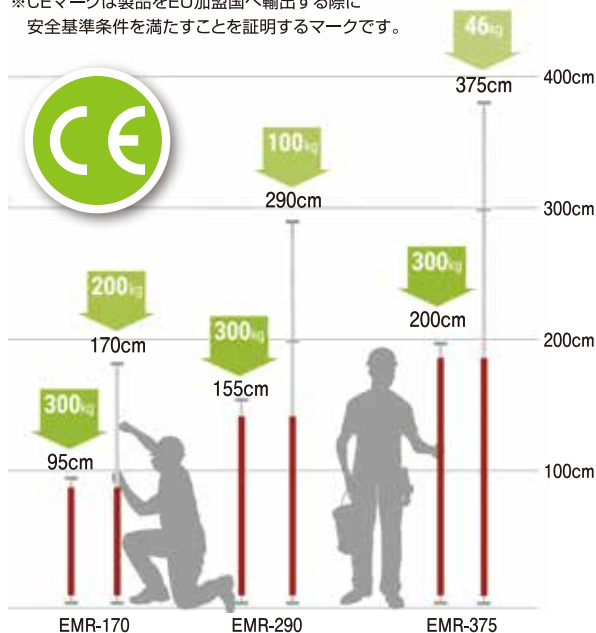

### ■多様な用途

天井などの貼り作業の支え、拡張作業、仮支柱に

### ■耐荷重は変わらず逆向きでも使えます

本体・バー材質：スチール  
ハンドル材質：ナイロン・グラスファイバー  
パッド材質：EVA樹脂

厚くて強靭な  
スチールパイプ

素早いロックを  
可能にする  
スプリング機構付

### ■最大300kgを支える耐荷重《CE認証》

※CEマークは製品をEU加盟国へ輸出する際に安全基準条件を満たすことを証明するマークです。

| 品番      | 伸縮長   |       | 耐荷重    |        | 重さ    | 梱包単位 | 希望小売価格              | JANコード<br>4954183 |
|---------|-------|-------|--------|--------|-------|------|---------------------|-------------------|
|         | 最小    | 最大    | 伸縮長最小時 | 伸縮長最大時 |       |      |                     |                   |
| EMR-170 | 95cm  | 170cm | 300kg  | 200kg  | 1.4kg | 2個   | 9,600円 (税込10,560円)  | 169923            |
| EMR-290 | 155cm | 290cm | 300kg  | 100kg  | 2.6kg |      | 11,500円 (税込12,650円) | 169930            |
| EMR-375 | 200cm | 375cm | 300kg  | 46kg   | 3.2kg |      | 13,500円 (税込14,850円) | 169947            |