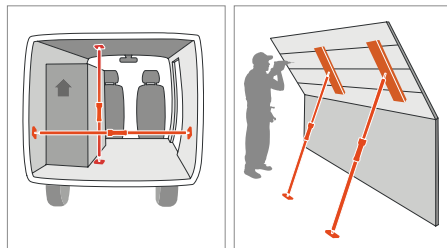

圧力をしっかり伝える三角ネジ

広い調整角の  
ノンスリップパッド

確実に簡単な固定/解除

握りやすい  
ナイロンハンドル

最終拡張時にこのハンドルを掴んで回すとネジを通じてパッドを押し込みます

YouTubeで  
動画公開中

■ノンスリップパッド35  
角度があってもサポート可能な  
幅広パッド(350mm)

### ■多様な用途

天井などの貼り作業の支え、拡張作業、仮支柱に

### ■耐荷重は変わらず逆向きでも使えます

本体・バー材質：スチール  
ハンドル材質：ナイロン・グラスファイバー  
パッド材質：EVA樹脂

厚くて強靭な  
スチールパイプ

素早いロックを  
可能にする  
スプリング機構付