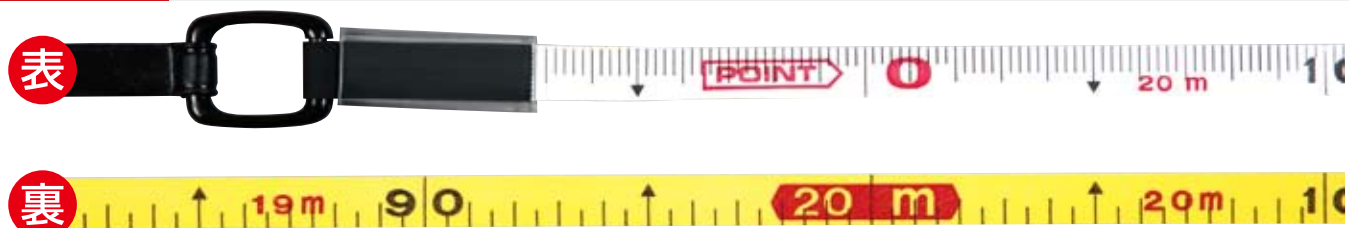

※スピードタフミックリール12巾120mは表面のみの印刷となります。