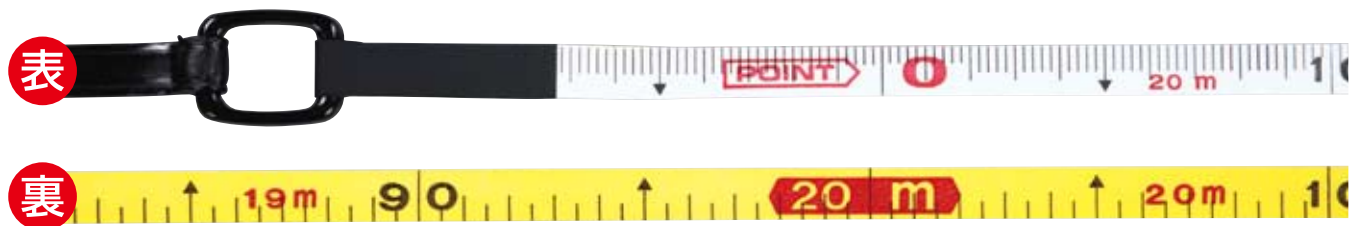

12mm巾 (両面目盛)

グラスファイバー製
目盛新仕様へ順次移行します

タフミックリール12巾

ゴムタフミックカプセル12巾

12mm巾 (両面目盛/片面目盛)

グラスファイバー製
目盛新仕様へ順次移行します

スピードタフミックリール12巾 30/50/100/120m