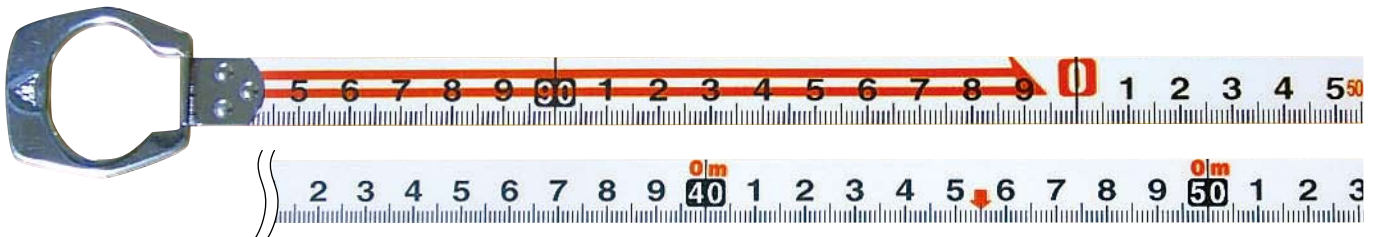

## 13mm巾

455mmピッチマーク付

鋼製

ユニロング13巾

テクロン13巾

スピードテクロン13巾

455mmピッチマーク

455mmの倍数にて表示。